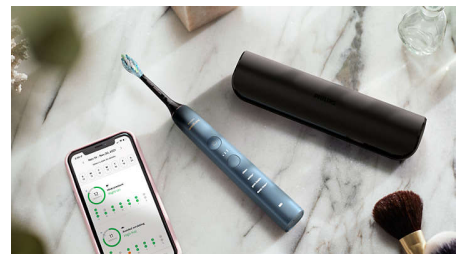

Sonicare-appen

DiamondClean 9000 ger dig den vägledning du behöver för att förbättra och upprätthålla sunda borstningsvanor mellan tandläkarbesök. Inbyggda smarta sensorer meddelar dig när du trycker för hårt, och genom att ansluta din borstningsupplevelse till Sonicare-appen får du en personlig statusrapport där du kan se dina förbättringar.