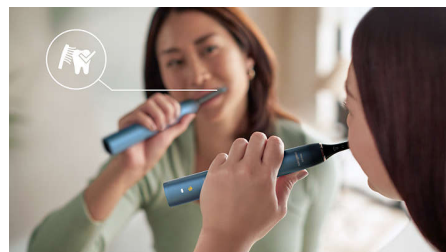

Inbyggd trycksensor

Du kanske inte märker om du borstar för hårt, men det gör DiamondClean 9000. Om du använder för hårt tryck avger tandborsten ett pulserande ljud. Det är en påminnelse om att du ska låta borsthuvudet göra jobbet.