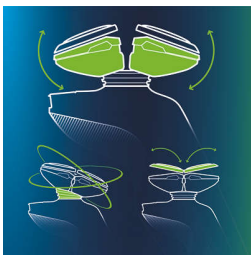

## Scheerapparaat met GyroFlex 3D

De GyroFlex 3D-scheerhoofden van het scheerapparaat volgen moeiteloos alle contouren van uw gezicht, waardoor druk en huidirritatie worden beperkt.