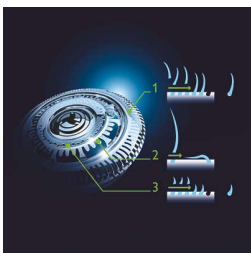

## Jet Clean+-systeem

Het Jet Clean+-systeem reinigt en smeert de mesjes en laadt de batterij na elk gebruik op. Het systeem heeft 3 reinigingsinstellingen: automatisch voor normaal gebruik, eco voor 40% minder energieverbruik en intensief voor grondige reiniging.

## Scheerapparaat met GyroFlex 3D

De GyroFlex 3D-scheerhoofden van het scheerapparaat volgen moeiteloos alle contouren van uw gezicht, waardoor druk en huidirritatie worden beperkt.

## UltraTrack-scheerhoofden

Superglad scheren met minimale huidirritatie. Het scheerhoofd heeft drie speciale scheerpaden: groeven voor normale haren, kanalen voor lange of plat liggende haren en gaatjes voor de kortste stoppels op uw gezicht.