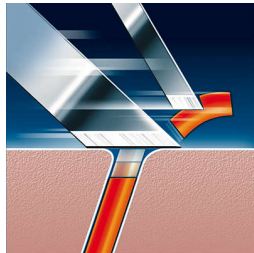

Super Lift & Cut tehnoloģijas