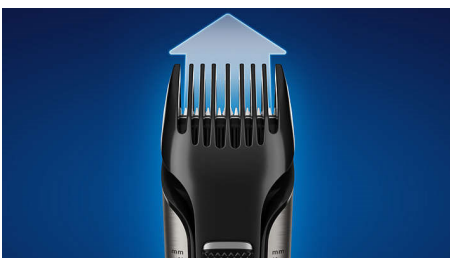

PHILIPS

Kenmerken

Dubbele trimkoppen

Nu kunt u vol vertrouwen overal onder de hals trimmen en scheren met één apparaat. Gebruik de Philips Bodygroom 7000 trimmer en scheerhoofd voor het hele lichaam om met één hulpstuk te trimmen voor een gelijkmatig resultaat op uw rug, schouders, borst, buik, oksels, armen, schaamstreek en benen.

Contourvolgend 2D-scheerapparaat

Dankzij het scheerhoofd dat in 2 richtingen draaibaar is, volgt dit verstelbare scheerapparaat en trimmer voor het hele lichaam iedere contour van uw lichaam voor uw gladste resultaat ooit.

Geïntegreerde, verstelbare trimmer

De geïntegreerde trimmer met instelbare kam biedt meer vermogen om zelfs het dikste haar te knippen. Zorg voor een natuurlijke look of een beter resultaat dankzij een in lengte