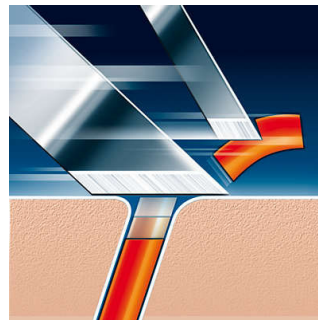

skuvekļa galviņas
Lift & Cut 1 galviņa

Specifikācijas

Skuvekļa galviņas

- Skuvekļa galviņas iepakojumā: 1
- Atbilst produktu tiptiem: HQ5861, HQ5810, HQ5842, HQ5860, 5810XL, HQ5854, 5615X, HQ5815, HQ5841, 5847XL, 5821XL, 5816XL, 5801XL, 5705XL, 5887XL, HQ5851, HQ5847, HQ5825, HQ5853, HQ5818, HQ5862, HQ5822, 5826XL, 5812XL, 5660X, HQ5885, HQ5865, HQ5845, HQ5850, HQ5826, HQ5401, HQ5605, 5806XL, HQ5816, HQ5890, HQ5846, HQ5699,

HQ5461, HQ5425, HQ5421, 5603X, 5604X, HQ5866, 5846XL, HQ5806, 5715XL, HQ5601, 5602X, 5841XL, 5823XL, HQ5848, 5842XL, HQ5821, 5817XL, 5815XL, 5813XL, 5811XL, 5710XL, HQ5856, HQ5855, HQ5801, HQ5604, HQ5819, HQ5800, HQ5465, HQ5603, 5824XL, 5820XL, 5819XL, 5800XL, 5625X, 5601X, 5862XL, 5822XL, HQ5811, HQ5858, HQ5886, 5616X, HQ5830, 5861XL, 5818XL, HQ5870, HQ5849

HQ5/11

Izceltie produkti

Super Lift & Cut tehnoloģijas

Philips skuvekļa dubultā asmens sistēma: pirmais asmens paceļ, otrs noskuj, iegūstot ērtu, pietuvinātu skūšanu.