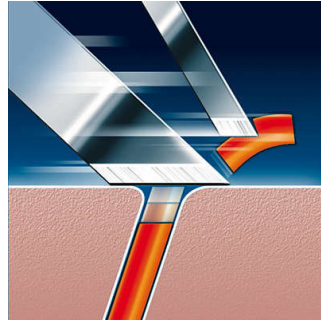

- Plaunamas skustuvas

Ūsų ir žandenuų apkirpimas

- Spyruoklinis koreguojantis kirpimo peiliukas

PHILIPS

Ypatybės

Preciziško skutimo sistema

Ypač plonomis „Philips“ barzdaskutės galvutėmis su grioveliais nuskutami ilgesni, o su skylutėmis – trumpesni plaukeliai.

„Reflex Action“ sistema

Automatiškai prisitaiko prie visų jūsų veido ir kaklo linkių.

Patogios skutimo galvutės

Dėl odos nedirginančios šių „Philips“ skutimo galvučių konstrukcijos skustis galėsite švelniai ir patogiai.

„Super Lift & Cut“ technologija

Šios elektrinės barzdaskutės dviejų peiliukų sistema pakelia plaukus ir patogiai nuskuta prie pat odos paviršiaus.

Spyruoklinis kirpimo peiliukas

Spyruoklinis kirpimo peiliukas visu savo pločiu puikiai tinka žandenoms ir ūsams puoselėti.