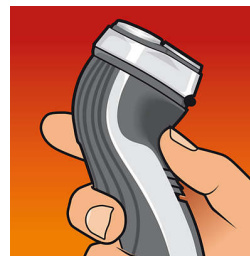

Utilizare cu și fără fir

Poate fi utilizat cu fir sau fără fir

Lamă de tuns pop-up

Completează-ți stilul utilizând lama de tuns pop-up. Ideală pentru menținerea mustății și tunderea perciunilor.

Led pentru baterie

Indicator încărcare

Mâner ergonomic pentru mânăuire optimă

Mânerul proiectat ergonomic permite mânăuirea optimă pentru un bărbierit confortabil.

Făcut să reziste

Toate aparatele noastre de bărbierit vin echipate cu o garanție internațională de 2 ani și se pot adapta la orice tip de voltaj. Lamele durabile nu trebuie să fie înlocuite decât după 2 ani.