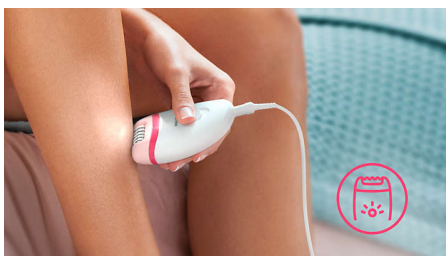

Dodatna oprema

- Priložen je masažni pokrovček
- Potovalna torbica
- Pokrovček za občutljivejše predele za odstranjevanje neželenih dlačic

Enostavna in zanesljiva uporaba

- 2 nastavitvi hitrosti za zajem tanjših in debelejših dlak
- Ergonomski ročaj s profilom za udobno uporabo
- Edinstvena vgrajena lučka za večjo vidljivost finih dlačic
- Pralna depilacijska glava za dodatno higieno in preprosto čiščenje

Temeljiti rezultati

- Učinkovit depilacijski sistem izpuli dlake pri koreninah

Značilnosti

Učinkovit depilacijski sistem

Učinkovit depilacijski sistem poskrbi za povsem gladko kožo več tednov

Lučka Opti-light

Edinstvena vgrajena lučka poskrbi za učinkovitejšo epilacijo, pri kateri spregledate manj dlačic

2 nastavitvi hitrosti

2 nastavitvi hitrosti za odstranjevanje tanjših in debelejših dlak za bolj prilagojen tretma.

Ergonomski ročaj

Zaobljena oblika se odlično prilega roki za udobno odstranjevanje dlačic. Tudi izgleda sijajno!

Pralna depilacijska glava

Depilator ima pralno depilacijsko glavo. Glavo lahko snamete in očistite pod tekočo vodo za boljše higieno