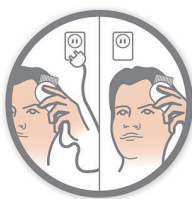

Działanie sieciowe i akumulatorowe

Urządzenie może pracować na zasilaniu akumulatorowym lub sieciowym.