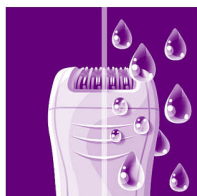

Epilatorul Philips SatinPerfect cu sistemul SkinPerfect îndepărtează chiar și firele de păr fine, scurte protejând în același timp pielea. Umed și uscat, pentru o utilizare confortabilă pentru îngrijirea corporală de rutină din timpul dușului. Include epilatorul de precizie umed și uscat, cap de radere cu pieptene și pensete

Repere

Discuri ceramice texturate

Acest epilator dispune de discuri ceramice texturate pentru îndepărtarea delicată chiar și a celor mai fine fire de păr

Discuri de epilare delicate

Acest epilator dispune de discuri de epilare delicate pentru îndepărtarea firelor de păr fără senzația de smulgere.

Umed și uscat

Pentru utilizare uscată și umedă.

Cap de epilare lat

Capul nostru de epilare lat asigură îndepărtarea optimă a părului la fiecare trecere, pentru rezultate de durată îndelungată și extrem de fine în câteva minute.

Accesoriu pt. ridicarea firelor

Accesorii pentru ridicarea activă a firelor de păr și masaj îndepărtează firele de păr fine, lipite de piele și calmează pielea

Cap de ras cu pieptene

Capul de radere detașabil urmărește perfect contururile zonei inghinale sau axiale pentru o radere precisă și fină. Dispune de pieptene pentru tuns.