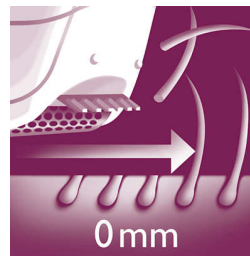

Repere

Discuri ceramice texturate

Acest epilator dispune de discuri ceramice texturate pentru îndepărtarea delicată chiar și a celor mai fine fire de păr

Discuri de epilare delicate

Acest epilator dispune de discuri de epilare delicate pentru îndepărtarea firelor de păr fără senzația de smulgere.

Umed și uscat

Pentru utilizare uscată și umedă.

Cap de epilare lat

Capul nostru de epilare lat asigură îndepărtarea optimă a părului la fiecare trecere, pentru rezultate de durată îndelungată și extrem de fine în câteva minute.

Accesoriu pt. ridicarea firelor

Accesorii pentru ridicarea activă a firelor de păr și masaj îndepărtează firele de păr fine, lipite de piele și calmează pielea

Cap de ras cu pieptene

Capul de radere detașabil urmărește perfect contururile zonei inghinale sau axiale pentru o radere precisă și fină. Dispune de pieptene pentru tuns.

Epilator de precizie umed și uscat

O soluție convenabilă pentru părțile sensibile ale corpului.

Pensete inteligente

Pensete într-o carcasă elegantă, cu lumină și oglindă integrate, ideal pentru sprâncene