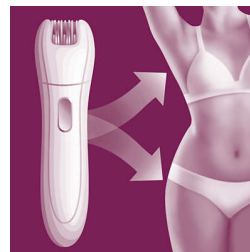

Epilatorul Philips SatinPerfect cu sistemul SkinPerfect îndepărtează chiar și firele de păr fine, scurte protejând în același timp pielea. Umed și uscat, pentru o utilizare confortabilă pentru îngrijirea corporală de rutină din timpul dușului. Include epilatorul de precizie umed și uscat, cap de radere cu pieptene și pensete

Umed și uscat

Pentru utilizare uscată și umedă.

Cap de epilare lat

Capul nostru de epilare lat asigură îndepărtarea optimă a părului la fiecare trecere, pentru rezultate de durată îndelungată și extrem de fine în câteva minute.

Accesoriu pt. ridicarea firelor

Accesorii pentru ridicarea activă a firelor de păr și masaj îndepărtează firele de păr fine, lipite de piele și calmează pielea

Cap de ras cu pieptene

Capul de radere detașabil urmărește perfect contururile zonei inghinale sau axiale pentru o radere precisă și fină. Dispune de pieptene pentru tuns.

Epilator de precizie umed și uscat

O soluție convenabilă pentru părțile sensibile ale corpului.

Pensete inteligente

Pensete într-o carcasă elegantă, cu lumină și oglindă integrate, ideal pentru sprâncene