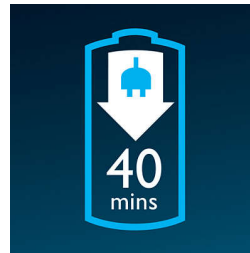

Trådløs og tilkoblet bruk

Trådløs og tilkoblet bruk

Ladestativ

Ladestativ

Batterinivåindikator

Batterinivåindikator