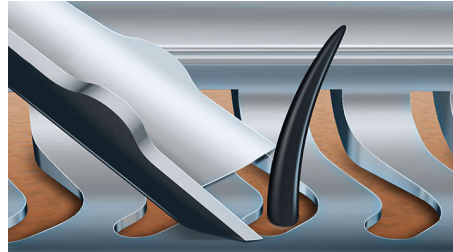

### ContourDetect-hoofden met 8 richtingen

Volg alle contouren van uw gezicht en hals met de ContourDetect-scheerhoofden met 8 draairichtingen. U scheert 20% meer haren af met elke beweging, met als resultaat een zeer gladde scheerbeurt.

### Aquatec voor nat en droog scheren

Kies hoe u het liefst scheert. Met de Aquatec Wet & Dry-afdichting kunt u kiezen voor een snelle en comfortabele droge scheerbeurt. Of

u kunt nat scheren, met gel of schuim, zelfs onder de douche.

### V-Track Precision-messysteem

Scheer perfect glad. De V-Track Precision-mesjes brengen elke haar voorzichtig in de beste positie, zelfs plat liggende haren en haren met verschillende lengtes. Scheert 30% gladder met minder bewegingen, waardoor uw huid in perfecte conditie blijft.