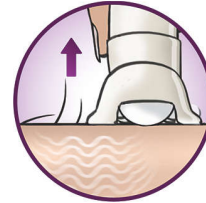

De kantelbeweging van de opzetkap helpt u om de epilator onder de juiste hoek te houden voor optimale resultaten

Snoerloze precisie-epilator

Een voelbaar goede oplossing voor gevoelige lichaamsdelen. Slanke epilator voor precisieresultaten, ideaal voor gevoelige lichaamsdelen en voor op reis.

Scheren, trimmen en stylen

Scheren, trimmen en modelleren met ultragladde resultaten

Pincet

Pincet in elegant etui met geïntegreerde verlichting en spiegel, ideaal voor de wenkbrauwen

Uniek, vibrerend systeem dat haren optilt

Uniek systeem tilt met behulp van subtiële vibraties kleine haartjes op, waardoor deze gemakkelijk kunnen worden verwijderd

Afspoelbaar epileerhoofd

Deze epilator heeft een afspoelbaar epileerhoofd. Het hoofd kan worden afgenomen en schoongemaakt onder de kraan voor betere hygiëne.