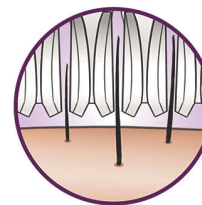

Hoogwaardige schijven

Krachtige keramische reliëfschijven zorgen ervoor dat zelfs de fijnste haartjes geen kans hebben