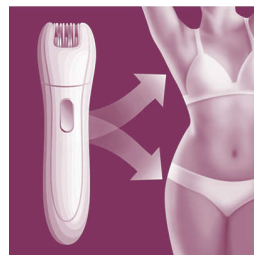

Verzachtend systeem

Zacht vibrerend massagesysteem stimuleert en verzacht de huid voor een aangenaam epileerproces

Opti-light

Ingebouwde Opti-light verlicht zelfs de allerfijnste haartjes

Opzetkap voor optimale prestaties

De kantelbeweging van de opzetkap helpt u om de epilator onder de juiste hoek te houden voor optimale resultaten

Snoerloze precisie-epilator

Een voelbaar goede oplossing voor gevoelige lichaamsdelen. Slanke epilator voor precisieresultaten, ideaal voor gevoelige lichaamsdelen en voor op reis.

Uniek systeem tilt met behulp van subtiële vibraties kleine haartjes op, waardoor deze gemakkelijk kunnen worden verwijderd

Afspoelbaar epileerhoofd

Deze epilator heeft een afspoelbaar epileerhoofd. Het hoofd kan worden afgenomen en schoongemaakt onder de kraan voor betere hygiëne.