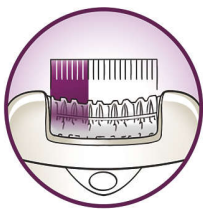

- Het extra brede hoofd epileert nog meer haartjes per beweging
- Opti-light vindt zelfs de fijnste haartjes
- Hoogwaardige schijven verwijderen pijnloos zelfs de fijnste haartjes
- Beweegbare opzetkap voor optimaal contact met de huid
- Actief, vibrerend systeem dat zelfs platliggende haren optilt en verwijdert

Kenmerken

Draadloos

Gebruik deze snoerloze epilator waar u maar wilt. Maximaal 40 minuten snoerloos epileren, snel opladen in 1 uur.

Extra breed hoofd

Extra breed epileerhoofd laat meer haartjes per beweging verdwijnen voor langdurige en supergladde resultaten binnen enkele minuten