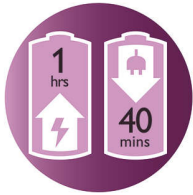

Kenmerken

Draadloos

Gebruik deze snoerloze epilator waar u maar wilt. Maximaal 40 minuten snoerloos epileren, snel opladen in 1 uur.