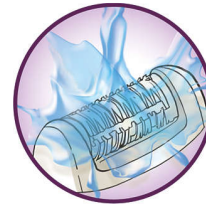

De kantelbeweging van de opzetkap helpt u om de epilator onder de juiste hoek te houden voor optimale resultaten

Snoerloze precisie-epilator

Een voelbaar goede oplossing voor gevoelige lichaamsdelen. Slanke epilator voor precisieresultaten, ideaal voor gevoelige lichaamsdelen en voor op reis.

Scheren, trimmen en stylen

Scheren, trimmen en modelleren met ultragladde resultaten

Pincet

Pincet in elegant etui met geïntegreerde verlichting en spiegel, ideaal voor de wenkbrauwen

Uniek, vibrerend systeem dat haren optilt

Uniek systeem tilt met behulp van subtiële vibraties kleine haartjes op, waardoor deze gemakkelijk kunnen worden verwijderd

Afspoelbaar epileerhoofd

Deze epilator heeft een afspoelbaar epileerhoofd. Het hoofd kan worden afgenomen en schoongemaakt onder de kraan voor betere hygiëne.

Hoogwaardige schijven

Krachtige keramische reliëfschijven zorgen ervoor dat zelfs de fijnste haartjes geen kans hebben

Specificaties

Comfortabel epilieren

Draadloos
Verzachtend systeem
Twee snelheidsstanden