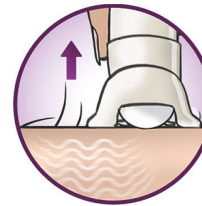

De kantelbeweging van de opzetkap helpt u om de epilator onder de juiste hoek te houden voor optimale resultaten

Snoerloze precisie-epilator

Een voelbaar goede oplossing voor gevoelige lichaamsdelen. Slanke epilator voor precisieresultaten, ideaal voor gevoelige lichaamsdelen en voor op reis.

Scheren, trimmen en stylen

Scheren, trimmen en modelleren met ultragladde resultaten

Pincet

Pincet in elegant etui met geïntegreerde verlichting en spiegel, ideaal voor de wenkbrauwen

Uniek, vibrerend systeem dat haren optilt

Uniek systeem tilt met behulp van subtiële vibraties kleine haartjes op, waardoor deze gemakkelijk kunnen worden verwijderd

Afspoelbaar epileerhoofd

Deze epilator heeft een afspoelbaar epileerhoofd. Het hoofd kan worden afgenomen en schoongemaakt onder de kraan voor betere hygiëne.