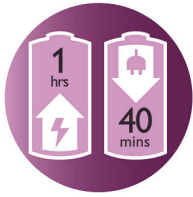

Kenmerken

Draadloos

Gebruik deze snoerloze epilator waar u maar wilt. Maximaal 40 minuten snoerloos epileren, snel opladen in 1 uur.