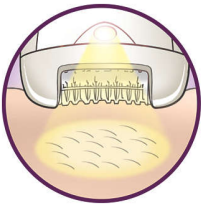

Opti-light

Ingebouwde Opti-light verlicht zelfs de allerfijnste haartjes