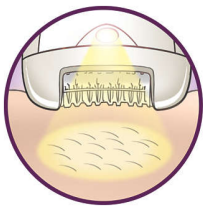

Opti-light

Ingebouwde Opti-light verlicht zelfs de allerfijnste haartjes