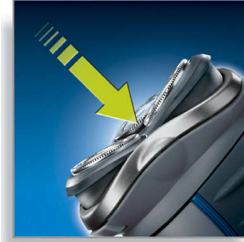

- Afspoelbaar scheerapparaat

Bijknippen van snor en bakkebaarden

- Uitklaptrimmer met veermechanisme

Kenmerken

Uitklaptrimmer

De uitklapbare trimmer over de gehele breedte is ideaal voor het bijwerken van bakkebaarden en snor.

Super Lift & Cut-technologie

Het systeem met dubbele mesjes van dit elektrische scheerapparaat tilt haren om op ze op comfortabele wijze onder het huidoppervlak af te scheren.

Reflex Action-systeem

Volgt automatisch alle contouren van uw gezicht en hals.