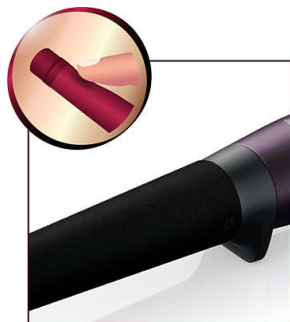

Kónická kulma

Kuželovitý valec (13 – 25 mm) Zamatovo jemná povrchová vrstva, Teplota 150 – 200 °C, Indikátor pripravenosti na onduláciu

Hlavné prvky

Jemný povrch

Jemný povrch valca zaručí bezpečnú úpravu vlasov bez rizika popálenia. 96 % žien tvrdí, že „jemný povrch valca zaručí bezpečnú úpravu vlasov bez rizika popálenia“. Testu sa zúčastnilo 55 žien.