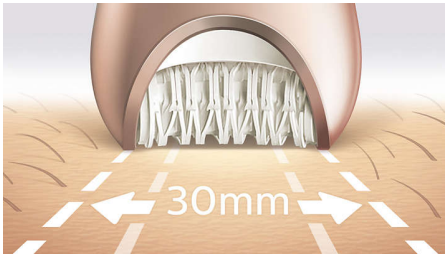

#### Des résultats exceptionnels

- Tête d'épilation extra-large
- Tête d'épilation en céramique unique pour mieux saisir les poils

#### Des soins du corps et du visage personnalisés

- Brosse exfoliante pour le corps éliminant les cellules mortes
- Embout de massage pour le corps pour vous relaxer et avoir une peau radieuse
- Accessoires zones délicates et visage pour éliminer les poils indésirables
- Tête de rasage et sabot de coupe pour un rasage au plus près
- Skin stretcher inclus
- Accessoire de massage inclus

### Le plus rapide de nos épilateurs

Notre tête d'épilation est la seule à être fabriquée avec une surface en céramique texturée capable d'arracher les poils, même les plus fins, en douceur, à une longueur 4 fois inférieure à ce qui est possible avec l'épilation à la cire. La rotation du disque est encore plus rapide qu'avant (2 200 tr/min), pour une épilation à une vitesse inégalée.

### Tête d'épilation extra-large

La tête d'épilation extra-large couvre une plus grande surface à chaque passage pour une épilation plus rapide.