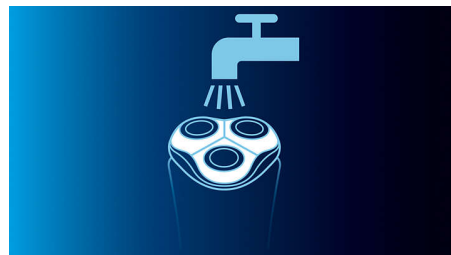

Tehnologija Super Lift&Cut

Sistem dvojnih rezil našega električnega brivnika dvigne dlačice za udobno in bolj gladko britje pod nivojem kože

Dinamično prilagajanje linijam obraza

Brivnik se samodejno prilagodi linijam obraza in vratu za gladkejše britje

Prerezovanje DualPrecision

Brivne glave DualPrecision električnega brivnika imajo reže za britje običajnih dlačic in luknje za britje tudi najkrajših dlačic

Popolnoma vodotesen brivnik

Popolnoma vodoodporen električni brivnik s sistemom za hitrejšo čiščenje QuickRinse