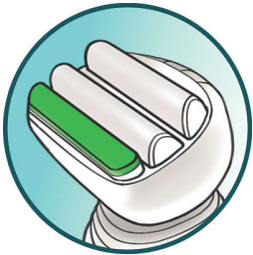

Det ultimata hudvårdssystemet

- Aloe vera-remsa för bättre fuktning av huden
- Hypoallergena gyllene skärblad skyddar din hud
- Det roterande huvudet följer kroppens konturer
- För minskad irritation och hudnära rakning

Funktioner

Hypoallergena skärblad

Hypoallergena gyllene skärblad minimerar irritation och allergiska reaktioner på huden

Aloe vera-remsa

Inbyggd aloe vera-remsa ger ökad fuktning av huden för en smidig och nära rakning

Indikator för lågt batteri

Indikerar lågt batteri och påminner dig om att ladda apparaten innan nästa rakning

Praktiskt fodral

Praktiskt fodral för skydd, resan och förvaring

Sladdlös rakning

Raka dig var du än är med den här sladdlösa ladyshavern