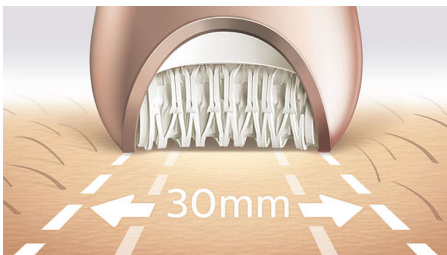

Uitzonderlijke resultaten

- Extra breed epileerhoofd
- Uniek keramisch epileerhoofd voor een betere grip

Persoonlijke lichaam- en gezichtsverzorging

- 6x betere reiniging***. Klaar in slechts 1 minuut.
- Exfoliërende borstel voor het lichaam verwijdert dode huidcellen
- Massagefunctie om te ontspannen en voor een stralende huid
- Scheerhoofd en trimkam voor een glad scheerresultaat
- Inclusief trimhoofd en bikinitrimkam
- Elektrische voetvrij met draaiende schijf

Kenmerken

Ons snelste epileerapparaat ooit

Ons epileerhoofd is uniek in de zin dat het oppervlak een keramische structuur heeft die zelfs de fijnste haartjes voorzichtig pakt en die 4x korter zijn dan na het waxen. Nu met snelst draaiende schijf ooit (2200 rotaties per minuut) voor onze snelste manier van haar verwijderen.

Extra breed epileerhoofd

Extra breed epileerhoofd dat bij iedere beweging een groter huidoppervlak behandelt voor snellere ontharing.

Bekroond design

Bekroond design* voor het moeiteloos verwijderen van haar