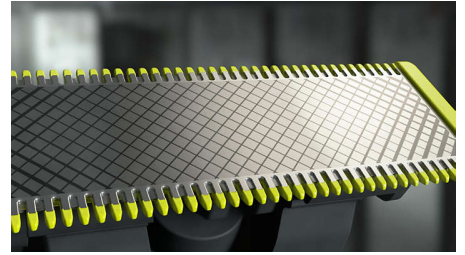

Définissez les contours

Obtenez des lignes précises en quelques secondes grâce à la lame double sens permettant de voir chaque poil à couper.

Rasez

Le rasoir OneBlade ne rase pas aussi près qu'une lame traditionnelle, ce qui lui permet de préserver votre peau. Rasez facilement toutes les longueurs de poils à contre-sens.

Système de protection

Fixez le système de protection pour une sécurité supplémentaire sur les zones sensibles du corps.

Sabot corps clipsable

Fixez simplement le sabot corps de 3 mm pour tailler dans n'importe quelle direction.

Sabot de précision 14 hauteurs de coupe

Un rasoir étanche qui vous permet de couper les poils à la hauteur de votre choix grâce à ses 14 réglages différents, de 0,4 mm à 10 mm.

Lame double sens

OneBlade suit les contours de votre visage pour tailler et raser facilement et confortablement, même les zones difficiles d'accès. Déplacez la lame double sens dans n'importe quelle direction pour définir vos contours et créer des lignes parfaites.