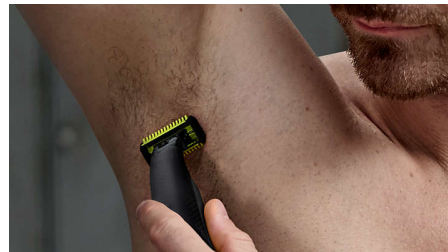

PHILIPS

Visage + Corps

OneBlade Pro

Batterie Li-ion rechargeable

Sabot de précision 14 hauteurs de coupe

Utilisable sur peau humide ou sèche

Afficheur LED numérique

QP6550/30

Définissez les contours

Obtenez des lignes précises en quelques secondes grâce à la lame double sens permettant de voir chaque poil à couper.

Rasez

Le rasoir OneBlade ne rase pas aussi près qu'une lame traditionnelle, ce qui lui permet de préserver votre peau. Rasez facilement toutes les longueurs de poils à contre-sens.

Système de protection

Fixez le système de protection pour une sécurité supplémentaire sur les zones sensibles du corps.

Sabot corps clipsable

Fixez simplement le sabot corps de 3 mm pour tailler dans n'importe quelle direction.

Sabot de précision 14 hauteurs de coupe

Un rasoir étanche qui vous permet de couper les poils à la hauteur de votre choix grâce à ses 14 réglages différents, de 0,4 mm à 10 mm.

Lame double sens

OneBlade suit les contours de votre visage pour tailler et raser facilement et confortablement, même les zones difficiles d'accès. Déplacez la lame double sens dans n'importe quelle direction pour définir vos contours et créer des lignes parfaites.