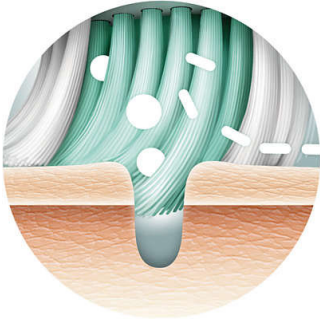

Tīrīšanas suku galviņas ādai bez pūtītēm

- Plāni, gari sari, kas labāk piekļūst porām
- Neilona sari, kas maz absorbē ūdeni
- Pietiekami saudzīga izmantošanai uz pūtītēm

Tikpat saudzīga kā jūsu rokas; var izmantot divreiz dienā

- 1 minūtes programma (taimeris) visai sejai.
- Saudzīga attīrīšana un dziļās attīrīšanas iestatījums

To viegli iekļaut pašreizējā ikdienas ādas kopšanā

- Statīvs uzlādē Philips Visa Pure Essential ierīci, kad tā ir pievienota
- 30 minūšu darbības laiks bez vada, 6 stundu uzlāde
- Philips Visa Pure Essential iespējams izmantot dušā

Garantē maigu un gludu ādu

- Ideāli piemērots optimālai higiēnai
- Philips VisaPure tiek piegādāta ar papildu suku klāstu

PHILIPS

Izceltie produkti

Efektīva un maiga tīrīšana

VisaPure Anti-Blemish sukai ir plāni un gari sari, kas labāk piekļūst porām, lai attaukotu un likvidētu mirušās ādas šūnas, kas var aizsprostot poras.

Inteliģents ādas zonu taimeris

Seju iespējams iedalīt trīs zonās: T-zona, kreisais vaigs un labais vaigs. Philips Visa Pure Essential iesaka mainīt sejas ādas apgabalu pēc 20 sekundēm ar īsu pauzi. Pilnas programmas ilgums ir 1 minūte, pēc tam Philips Visa Pure Essential automātiski izslēdzas, lai novērstu ādas bojājumus.