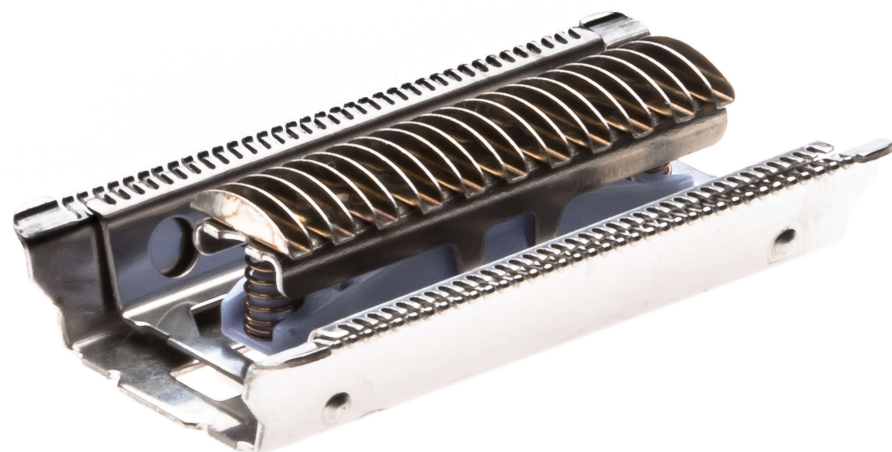

PHILIPS

Trimsax

Epilators

SatinPerfect

Vit

CP1506/01

Extra trimsax för epilator

Kontrollera kompatibilitet nedan

Trimsaxen är en komponent inuti epilatorhuvudet och sitter nedanför epileringskivorna.

Lätt att använda Philips reservdelar

- Förnya enkelt din produkt med originaldelar från Philips

Funktioner

Enkel att förnya av produktdelar

Ibland behöver din produkt en ansiktslyftning, men det har aldrig varit så enkelt att förnya produkten som nu, med Philips reservdelar för konsumenter. Allt med garanterad Philips-kvalitet.

Specifikationer