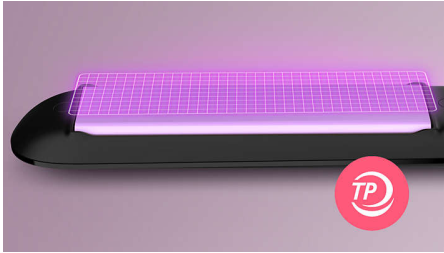

Vackert stylat hår

- Temperaturintervall från 160 °C upp till 230 °C

Bra hårvård

- ThermoProtect-teknik
- Keramiska plattor med keratin för smidigt glid och glansigt hår

Funktioner

ThermoProtect-teknik

ThermoProtect-tekniken fördelar värmen jämnt över plattorna, vilket förhindrar överhettning för att skydda håret.

Keramiska plattor med keratin

De keratin-belagda keramiska plattorna glider smidigt över håret för snabb och enkel styling.

Temperaturintervall

Välj mellan ett temperaturintervall från 160 °C upp till 230 °C för mer varaktigt resultat och mindre hårslitage.