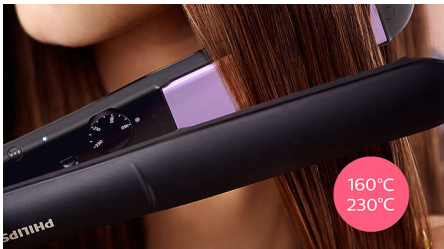

Temperaturintervall

Välj mellan ett temperaturintervall från 160 °C upp till 230 °C för mer varaktigt resultat och mindre hårslitage.