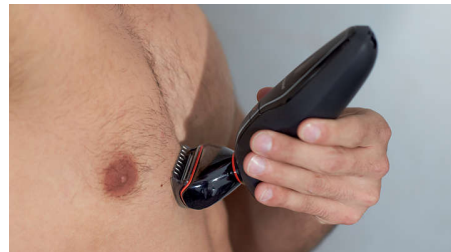

Glatt barbering

Våt barbering med barberskum for ekstra beskyttelse av huden, eller tørr barbering når det er enklest.

Glatt ansikt

Det dobbelt roterende barbertilbehøret er utformet for å gi en god og tett barbering uten kutt og sår. Skjærehodene beveger seg i tre retninger for å følge ansiktet ditt.

Velpleid kropp

De avrundede kammene og patenterte perletuppene forhindrer irritert hud for å gi god og pålitelig trimming av hele kroppen.

Vannbestandig

Vær komfortabel når du trimmer og barberer kroppshår, også i dusjen om du vil.