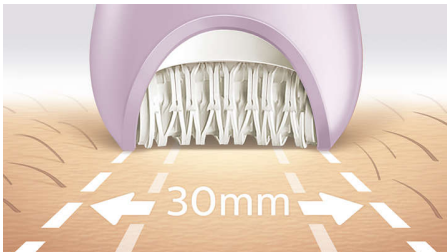

Lengvas naudojimas be pastangų

- Pirmasis epiliatorius su S formos rankena
- Drėgnam ir sausam skutimuisi vonioje ar duše neįjungus į elektros tinklą
- Optinė šviesa padeda pamatyti ir pašalinti net sunkiai pastebimus plaukelius

Išskirtiniai rezultatai

- Itin plati epiliatoriaus galvutė
- Epiliavimo galvutė iš unikalios keraminės medžiagos geriau suima plaukelius

Asmeniškai pritaikyti kūno ir veido priežiūros būdai

- Skutimo galvutė ir kirpimo šukos – nuskusite labai arti
- Pridedama kirpimo galvutė ir bikinio zonos šukos
- Veido ir jautrių vietų antgalis padės pašalinti nepageidaujamus plaukelius
- Pincetas preciziam pešiojimui

Ypatybės

Mūsų visų laikų greičiausia epiliacija

Mūsų epiliatoriaus galvutė yra unikali, nes turi tekstūrinį keraminį paviršių, kuris švelniai ištraukia smulkiausias plaukelius, net tuos, kurie 4 kartus trumpesni nei turėtų būti šalinant vašku. Dabar diskas sukasi greičiau nei kada nors anksčiau (2 200 aps./min.) ir plaukeliai pašalinami greičiausiai.

Itin plati epiliatoriaus galvutė

Su itin plačia epiliatoriaus galvute vienu perbraukimu paliesite daugiau odos ir greičiau pašalinsite plaukus.

Ergonomiška S formos rankena

Ergonomiška S formos rankena lengva prietaisą valdyti bei natūraliais ir tiksliais judesiais patogiau pasiekti bet kurią kūno vietą.