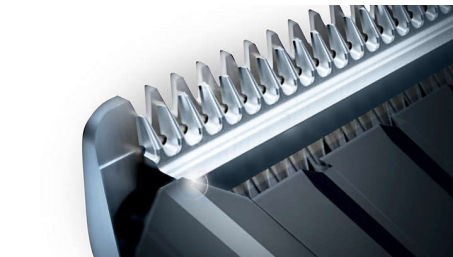

Nerūsējoša tērauda asmeņi

Pašuzasinoši nerūsējošā tērauda asmeņi ilgstošam asumam.