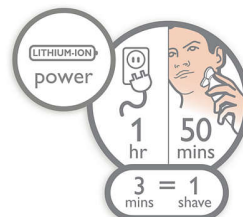

Lietošana bez vada - 50 min

Energoefektīva, jaudīga litija jonu baterija nodrošina lielāku skūšanās reižu skaitu ar vienu uzlādi. Uzlādējiet to vienu stundu, un iegūsiet 50 minūtes skūšanās laika. Uzlādējiet 3 minūtes, un skuveklis nodrošinās vienu skūšanās reizi.

2 iedaļu baterijas indikators

Vairāku iedaļu LED displejā redzamas norādes par zemu baterijas līmeni, nepieciešamību apmainīt galviņu un ieslēgtu ceļojuma bloķētāju. Ceļojuma bloķētājs novērš nejaušu ierīces ieslēgšanu. Nospiediet jebkuru pogu 3 sekundes, lai aktivizētu ceļojuma bloķētāju, un ierīce netiktu nejauši ieslēgta. Sarkans slēdzens simbols nozīmē, ka ceļojuma bloķētājs ir ieslēgts.