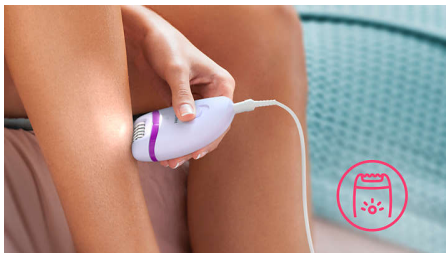

Opti-light

En unik inbyggd lampa ser till att färre hårstrån missas för en effektivare epilering.