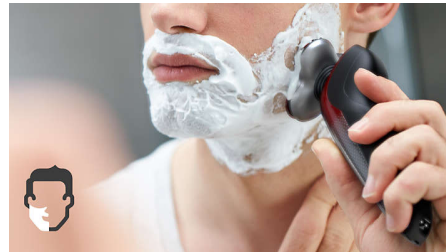

Optimaliai išnaudokite savo barzdaskutę

- Nepriekaištingas ūsų ir žandėnų apkirpimas uždedamu kirptuvu

Ypatybės

„V-Track Precision PRO“ peiliukai

Tobulas skutimasis. „V-Track Precision PRO“ peiliukai švelniai pakreipia kiekvieną 3 dienų barzdelės plaukelį taip, kad juos būtų patogiau skusti. Jie pakelia net prigludusius ar skirtingo ilgio plaukelius. Mažiau judesių ir 30 % švaresnis skutimasis, kad jūsų oda būtų puiki.

72 pasigalandantys peiliukai

72 pasigalandantys peiliukai. 151 000 kirpimų per minutę. Nepalieka stačių plaukelių, kad ir kokia kryptimi jie augtų.

8 krypčių „Contour Detect“ galvutės

8 krypčių „Contour Detect“ galvutės pasieks kiekvieną veido ir kaklo kontūro linkį. Kiekvienu brūkštelėjimu pašalinsite 20 % daugiau plaukų. Mėgaukitės švelniu ir glotniu skutimusi.

„AquaTec“ drėgnojo ir sausojo skutimosi technologija

Pasirinkite mėgstamiausią skutimosi būdą. Dėl „Aquatec“ sausojo ir drėgnojo skutimosi sistemos greitai pritaikysite skustuvą sausam skutimuisi. Taip pat galite rinktis drėgnąjį skutimąsi su geliu ar putomis ir skustis net ir duše.