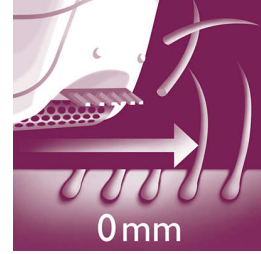

Ekstra hassas epilasyon için hız 1 ve ekstra etkili epilasyon için hız 2.

Cilt germe aparatı

Epilasyon başlığını kullanırken cildinizin gergin kalmasını sağlayan ve daha acısız bir epilasyon için kadınlar tarafından tercih edilen yenilikçi bir özellik**

Hassas bölge başlığı

Bu epilatorün hassas bölge başlığı vardır. Daha hassas ciltler için özel olarak tasarlanmıştır ve böylece hassas bölgelerde nazik epilasyon sağlar

Kese

Epilatörü tüm aksesuarlarıyla saklamanız için çantasıyla birlikte sunulur.

Saniyede 733 cımbız hareketi

Etkili epilasyon için saniyede 700'ün üzerinde cımbız hareketi.

Islak ve Kuru kullanım

Duşta veya TV izlerken konforlu kullanım.

Taraklı epilasyon başlığı

Çıkarılabilir tıraş başlığı bikini bölgesine ve koltuk altlarınıza mükemmel uyum sağlayarak yakın bir tıraş ve pürüzsüz bir görünüm sağlar. Düzeltme tarağıyla birlikte sunulur.

Teknik Özellikler

Konforlu epilasyon

Kablosuz
Cilt germe

Aksesuarlar

Temizleme fırçası
Cilt germe
Saklama kesesi
Hassas bölge başlığı
Elektrikli tıraş başlığı: ve düzeltme tarağı

Teknik özellikler

Yakalama noktası sayısı: 20
Gerilim: 3,6 volt
Disk sayısı: 21
Çekme hareketi/saniye hız 1: 666
Çekme hareketi/saniye hız 2: 733