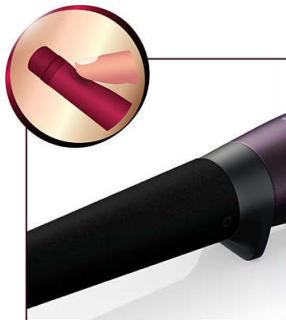

Precizna kontrola

- Digitalne postavke temperature u skladu sa vašim tipom kose.
- Indikator spremnosti za upotrebu na LCD ekranu.

Prelepe kovrdže uz negu

- Konusna cev 13–25 mm.
- Jedinstveni indikator će vas obavestiti kada kovrdža bude spremna.

Bezbedno oblikovanje

- Meka obloga da bi se izbegle opekotine na šakama i spaljivanje kose.

PHILIPS

Važne karakt.

Meka obloga

Meka obloga cevi osigurava bezbedno oblikovanje bez rizika od trenutnih opekotina. 96% žena kaže da „meka obloga osigurava bezbedno oblikovanje bez rizika od trenutnih opekotina“. Testiranje je obavljeno na 55 žena.

Indikator spremnosti kovrdže

Jedinstveni indikator spremnosti kovrdže vas zvučnim signalom obaveštava kada je kovrdža spremna. Ta inovativna funkcija pomaže da dobijete prelepe kovrdže i talase i sprečava pregrevanje kose. Samo izaberite jedno od tri vremena kovrdžanja u zavisnosti od tipa kose, a zatim pritisnite dugme nakon što umotate kosu oko cevi.