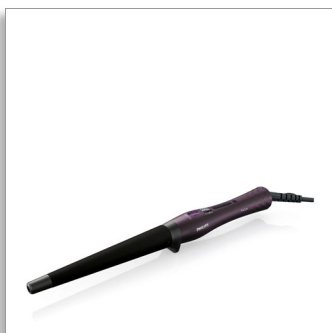

Philips ProCare
Konusni aparat za uvijanje
kose

Konusna cev (13–25 mm)

Meka svilenkasta obloga
Temperatura 150–200°C
Indikator spremnosti kovrdže

HP8619/00

Bezbržno oblikovanje za zdrave kovrdže i talase

Da li biste želeli da napravite kovrdže i talase prirodnog izgleda, bez brige da ćete oštetiti kosu ili se opeći prilikom oblikovanja? Bezbržno oblikujte kosu zahvaljujući aparatu za uvijanje kose Philips ProCare.

Precizna kontrola

- Digitalne postavke temperature u skladu sa vašim tipom kose.
- Indikator spremnosti za upotrebu na LCD ekranu.

Prelepe kovrdže uz negu

- Konusna cev 13–25 mm.
- Jedinstveni indikator će vas obavestiti kada kovrdža bude spremna.

Bezbedno oblikovanje

- Meka obloga da bi se izbegle opekotine na šakama i spaljivanje kose.

PHILIPS

Važne karakt.

Meka obloga

Meka obloga cevi osigurava bezbedno oblikovanje bez rizika od trenutnih opekotina. 96% žena kaže da „meka obloga osigurava bezbedno oblikovanje bez rizika od trenutnih opekotina“. Testiranje je obavljeno na 55 žena.

Indikator spremnosti kovrdže

Jedinstveni indikator spremnosti kovrdže vas zvučnim signalom obaveštava kada je kovrdža spremna. Ta inovativna funkcija pomaže da dobijete prelepe kovrdže i talase i sprečava pregrevanje kose. Samo izaberite jedno od tri vremena kovrdžanja u zavisnosti od tipa kose, a zatim pritisnite dugme nakon što umotate kosu oko cevi.