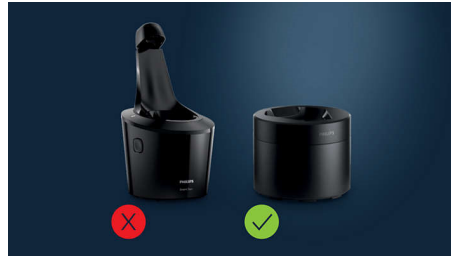

Pentru Quick Clean Pod

Cartușul este compatibil cu Philips Quick Clean Pod.

Curățare temeinică

Formula igienică Philips exclusivă, combinată cu un filtru cu mai multe grilaje, elimină eficient părul tuns și lasă aparatul de bărbierit de 10 ori mai curat decât atunci când folosești doar apă* Previne dezvoltarea bacteriilor în proporție de 99,9 %**

Specificații

Articole incluse

- Cartuș: 2 buc.

Capacitate

- Cartuș: 2x 5,41 fl oz / 2x 160 ml

Data apariției 2023-06-20

Versiune: 5.5.1

EAN: 87 10103 94465 2

© 2023 Koninklijke Philips N.V.
Toate drepturile rezervate.

Specificațiile pot fi modificate fără preaviz. Mărcile comerciale sunt proprietatea Koninklijke Philips N.V. sau a deținătorilor lor legali.

www.philips.com

* ** Rezultate ale unor teste efectuate o agenție de testare terță parte, în condiții de laborator. După 1 minut de utilizare, cartușul poate preveni în mod eficient dezvoltarea Staphylococcus Aureus și Candida Albicans. Pentru Staphylococcus aureus, eficacitatea este de 99,9 %