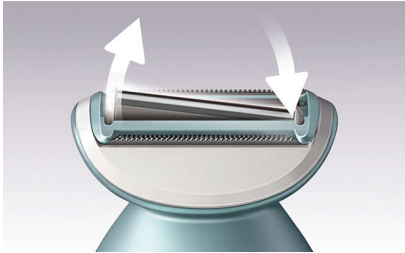

Une peau douce

- Grille flottante pour un rasage uniforme

Facile à utiliser

- Indicateur d'autonomie
- 100 % étanche, pour une utilisation dans le bain ou sous la douche

Pour un rasage respectueux de la peau

- Les dents perlées protègent la peau des égratignures

Contrôle aisé

- Premier épilateur avec poignée en forme de S

Points forts

Grille flottante

La grille flottante épouse naturellement les courbes et contours de votre corps, afin de maintenir un contact continu avec votre peau, pour un rasage uniforme.

Dents perlées

Les dents perlées devant et derrière la grille de rasage permettent au rasoir de glisser parfaitement sur votre peau, afin d'éviter les égratignures, pour un rasage respectueux de la peau.

Poignée ergonomique en forme de S

La poignée ergonomique en forme de S est facile à manier, pour une maîtrise parfaite et un meilleur accès aux différentes zones du corps. Elle permet des mouvements précis et naturels sur tout le corps.