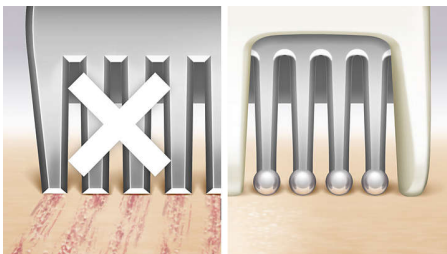

Une peau douce

- Grille flottante pour un rasage uniforme

Facile à utiliser

- Indicateur d'autonomie
- 100 % étanche, pour une utilisation dans le bain ou sous la douche

Pour un rasage respectueux de la peau

- Les dents perlées protègent la peau des égratignures

Contrôle aisé

- Premier épilateur avec poignée en forme de S

Points forts

Grille flottante

La grille flottante épouse naturellement les courbes et contours de votre corps, afin de maintenir un contact continu avec votre peau, pour un rasage uniforme.

Dents perlées

Les dents perlées devant et derrière la grille de rasage permettent au rasoir de glisser parfaitement sur votre peau, afin d'éviter les égratignures, pour un rasage respectueux de la peau.

Poignée ergonomique en forme de S

La poignée ergonomique en forme de S est facile à manier, pour une maîtrise parfaite et un meilleur accès aux différentes zones du corps. Elle permet des mouvements précis et naturels sur tout le corps.