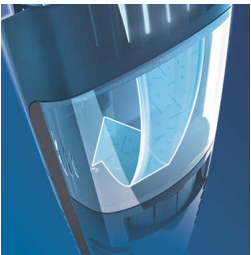

Récupération des poils dans un compartiment transparent

Le collecteur de poils est transparent, il est donc très facile de voir à quel moment il faut le vider.