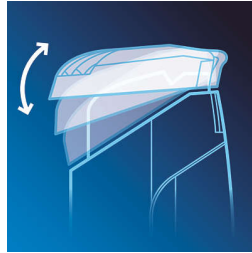

Points forts

18 hauteurs de coupe sécurisées

Sélectionnez et verrouillez la hauteur de coupe souhaitée parmi un large choix.

Récupération des poils dans un compartiment transparent

Le collecteur de poils est transparent, il est donc très facile de voir à quel moment il faut le vider.

Sabot flexible

Sabot de guidage flexible qui suit les courbes de votre visage pour une coupe nette, facile et en douceur.

Utilisation avec ou sans fil

Utilisez votre tondeuse Philips, avec ou sans fil, pour un maximum de puissance et de liberté.