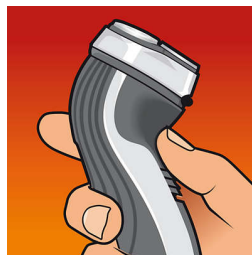

Praktična drška za optimalno rukovanje