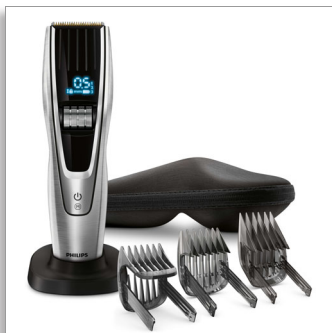

Philips Hairclipper series
9000
Машинка для стрижки
ВОЛОС

Титановые лезвия

400 установок длины
180 минут работы после 1 часа
зарядки

HC9490/15

PRO Precision

с гребнями с электрорегулировкой

МАШИНКА ДЛЯ СТРИЖКИ ВОЛОС серии 9000 обеспечивает абсолютную точность и полный контроль стрижки. Благодаря высокоточному регулятору, гребням с электрорегулировкой, функции памяти и высококачественному режущему блоку результат стрижки всегда будет предсказуемым и идеальным.

Легко использовать

- Запоминает 3 установки длины для каждого гребня
- 180 минут автономной работы после зарядки в течение 1 часа
- Удобная зарядка и хранение

Высокое качество

- Сверхострые лезвия для идеально точного результата
- Стабильная стрижка каждый раз
- Легко адаптируется к густым волосам
- Мощный и надежный мотор ProMotor обеспечивает более эффективную стрижку*
- Режущий блок с двойной заточкой обеспечивает в два раза более быструю стрижку*
- Гарантия для защиты покупателя

Абсолютная точность и полный контроль

- Высокоточный регулятор
- Предпочтительная длина стрижки
- 400 установок длины (от 0,5 до 42 мм) легко выбрать и зафиксировать

PHILIPS

Машинка для стрижки волос
Титановые лезвия 400 установок длины, 180 минут работы после 1 часа зарядки