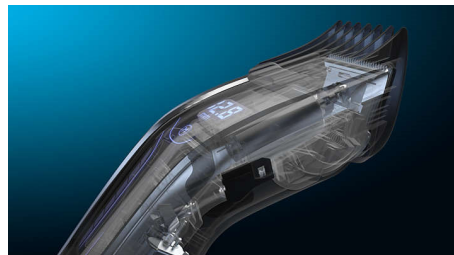

ProMotor

Машинка для стрижки волос оснащена надежным и высокомоощным мотором ProMotor, который значительно увеличивает скорость стрижки. Оптимальный результат стрижки даже для самых жестких волос.