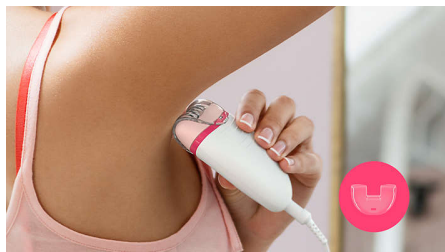

Kryt pre veľmi citlivú oblasť

V záujme ešte jemnejšieho ošetrovania rôznych častí tela obsahuje nástavec na citlivé miesta, ktorý ľahko odstraňuje neželané chĺpky v podpažiu a v oblasti bikín.

Technické údaje

Technické špecifikácie

Napätie: 15 V

Dizajn

Telo: Kompaktný

Jednoduché použitie

Telo: Ergonomický

Umývateľná epilačná hlava

Príslušenstvo

Čistiaca kefka

Kryt pre veľmi citlivú oblasť

Vlastnosti

Káblové

Charakteristika

Epilačné disky: Jemné epilačné disky

Epilačný systém: Efektívny systém epilácie

Servis

Dvojiročná záruka