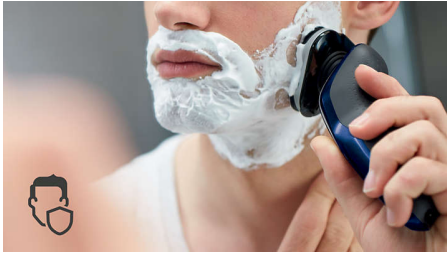

Kenmerken

Skin Protection-systeem

Scheer glad zonder wondjes en sneetjes. Het MultiPrecision-systeem met afgeronde scheerhoofden glijdt soepel over uw huid terwijl deze wordt beschermd.