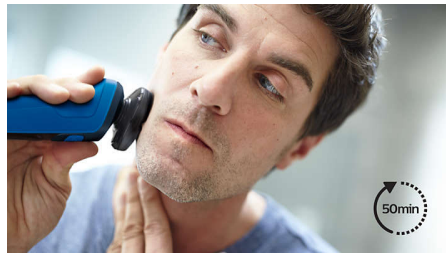

50 хвилин автономного гоління

Голіться в автономному режимі протягом 50 хвилин після одного повного заряджання батареї.