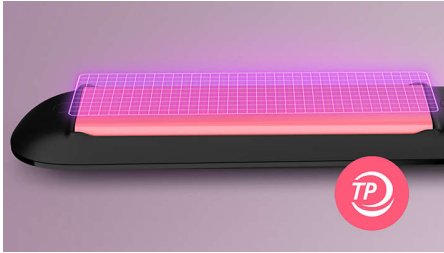

Vackert stylat hår

- Temperaturintervall från 160 °C upp till 230 °C

Bra hårvård

- ThermoProtect-teknik
- Keramiska plattor med keratin för smidigt glid och glansigt hår

Funktioner

ThermoProtect-teknik

ThermoProtect-tekniken fördelar värmen jämnt över plattorna, vilket förhindrar överhettning för att skydda håret.

Keramiska plattor med keratin

De keratin-belagda keramiska plattorna glider smidigt över håret för snabb och enkel styling.

Temperaturintervall

Välj mellan ett temperaturintervall från 160 °C upp till 230 °C för mer varaktigt resultat och mindre hårslitage.