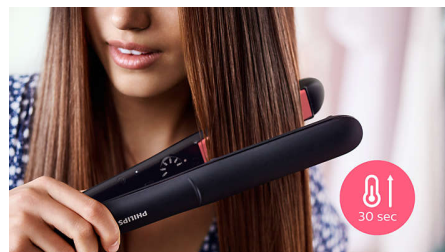

De långa plattorna på 100 mm gör det möjligt att få bättre kontakt med håret så att du får perfekt, rakt hår både enklare och snabbare.

Snabb uppvärmning

Plattången har snabb uppvärmning och är klar att användas inom 30 sekunder