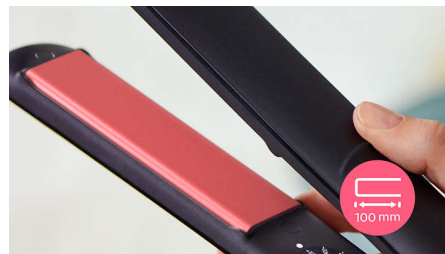

Keramiska plattor med keratin

De keratin-belagda keramiska plattorna glider smidigt över håret för snabb och enkel styling.

Temperaturintervall

Välj mellan ett temperaturintervall från 160 °C upp till 230 °C för mer varaktigt resultat och mindre hårslitage.

6 temperaturinställningar

Olika temperaturinställningar för bättre kontroll. Lägre temperaturer för sista minuten-uppfräschningar och skonsam styling. Högre temperaturer för långvariga resultat.

100 mm långa plattor

De långa plattorna på 100 mm gör det möjligt att få bättre kontakt med håret så att du får perfekt, rakt hår både enklare och snabbare.

Snabb uppvärmning

Plattången har snabb uppvärmning och är klar att användas inom 30 sekunder