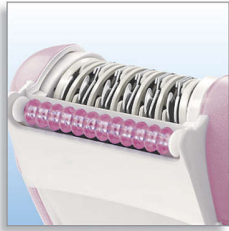

PHILIPS

Эпилятор

Satinelle

HR6409/03

Satinelle Soft

Эпилятор с плавающей массажной насадкой для легкой эпиляции

Новый компактный эпилятор Satinelle Soft оснащен плавающей массажной насадкой, успокаивающей кожу и снижающей неприятные ощущения при эпиляции. Для простоты очистки массажную насадку можно снять с эпилятора.

Для мягкого бритья

- Дополнительная бритвенная головка

Для чувствительных участков тела

- Насадка для чувствительных участков тела

Основные особенности

Минимум неприятных ощущений

Плавающая массажная насадка успокаивает кожу и сводит к минимуму неприятные ощущения при эпиляции. Для простоты очистки массажную насадку можно снять с эпилятора

Уникальная эпиляционная система

Уникальная эпиляционная система Philips удаляет волоски вместе с луковицей, делая Вашу кожу нежной и гладкой на несколько недель. Повторно отрастающие волоски становятся более мягкими и тонкими.

Насадка для чувствительных участков тела

Насадка для чувствительных участков тела

Дополнительная бритвенная головка

Дополнительная бритвенная головка

Отшелушивающая подушечка

В комплект эпилятора Satinelle Massage входит отшелушивающая подушечка, которую можно использовать в душе. Она позволяет подготовить ноги к удалению волос. Регулярное использование этой подушечки делает кожу ног гладкой и шелковистой и предотвращает врастание волосков под кожу.