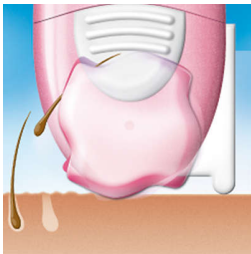

PHILIPS

Эпилятор

Satinelle

HR6409/03

Satinelle Soft

Эпилятор с плавающей массажной насадкой для легкой эпиляции

Новый компактный эпилятор Satinelle Soft оснащен плавающей массажной насадкой, успокаивающей кожу и снижающей неприятные ощущения при эпиляции. Для простоты очистки массажную насадку можно снять с эпилятора.

Для мягкого бритья

- Дополнительная бритвенная головка

Для чувствительных участков тела

- Насадка для чувствительных участков тела

Основные особенности

Минимум неприятных ощущений

Плавающая массажная насадка успокаивает кожу и сводит к минимуму неприятные ощущения при эпиляции. Для простоты очистки массажную насадку можно снять с эпилятора

Уникальная эпиляционная система

Уникальная эпиляционная система Philips удаляет волоски вместе с луковицей, делая Вашу кожу нежной и гладкой на несколько недель. Повторно отрастающие волоски становятся более мягкими и тонкими.

Насадка для чувствительных участков тела

Насадка для чувствительных участков тела

Дополнительная бритвенная головка

Дополнительная бритвенная головка

Отшелушивающая подушечка

В комплект эпилятора Satinelle Massage входит отшелушивающая подушечка, которую можно использовать в душе. Она позволяет подготовить ноги к удалению волос. Регулярное использование этой подушечки делает кожу ног гладкой и шелковистой и предотвращает врастание волосков под кожу.