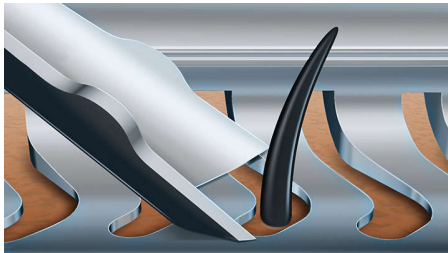

Perfekcija ar katru kustību

Nogriež par 20% vairāk matiņu* ar vienu kustību

Shaver 9000 ir mūsu vismūsdienīgākais skuveklis. Unikālā kontūru noteikšanas tehnoloģija nodrošina vislabāko piekļaušanos katrai sejas kontūrai, un V-Track sistēma pozicionē matiņus vislabākajā griešanas pozīcijā, lai iegūtu gludu skuvumu.

- Patīkama sausā vai atsvaidzinoša mitrā skūšanās ar Aquatec

Radīts, lai darbotos ideāli

- Asmeņi perfekti virza matiņu pozīcijā, lai iegūtu gludu skuvumu
- Galviņas izliecas 8 dažādos virzienos lieliskam rezultātam

Iegūstiet vairāk no sava skuvekļa

- Saglabājiet skuvekli kā jaunu ar SmartClean
- Uzspraužams bārdas veidotājs ar 5 garuma iestatījumiem

Izceltie produkti

V-Track Precision asmeņu sistēma

Iegūstiet perfekti gludu skuvumu. V-Track Precision asmeņi saudzīgi pozicionē katru matiņu labākajā griešanas pozīcijā, pat guļošus un dažāda garuma matiņus. Griež par 30% tuvāk, veicot mazāku gājienu skaitu, lai āda būtu lieliskā stāvoklī.

8 virzienu ContourDetect galviņas

Seko jūsu sejas un kakla kontūrām ar 8 virzienu kontūru noteikšanas galviņām. Apgrieziet par 20% vairāk matiņu ar katru kustību. Īpaši gluds skuvums.

Aquatec Wet & Dry

Izvēlieties savu iecienītāko skūšanas. Ar Aquatec Wet & Dry blīvējumu varat izvēlēties ātru, taču komfortablu sauso skūšanas. Vai arī mitro skūšanas ar želeju vai putām – pat dušā.