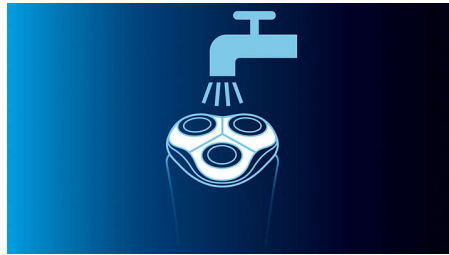

Система Super Lift&Cut

Встроенная система сдвоенных лезвий электробритвы поднимает волоски для комфортного бритья на уровне кожи

Технология динамичного повторения контуров

Бритва автоматически подстраивается под изгибы лица и шеи для идеально гладкого бритья

Все части бритвы можно мыть под водой

Благодаря системе QuickRinse полная влажная очистка электробритвы выполняется быстрее

Характеристики

Дизайн

Цвет: благородный синий

Очистка: Все части бритвы можно мыть под водой, Быстрая очистка отсека для волос