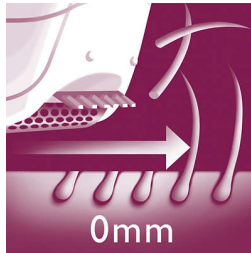

Grondige resultaten

- Efficiënt epileersysteem verwijdert de haren vanaf de wortel
- Zachte pincetschijven verwijderen haren zonder aan de huid te trekken

Kenmerken

Ergonomische handgreep

De afgeronde vorm past perfect in uw hand zodat u comfortabel haar kunt verwijderen. Bovendien ziet het ontwerp er geweldig uit!

Zachte pincetschijven

Deze epilator heeft zachte pincetschijven om haren tot 0,5 mm te verwijderen zonder aan de huid te trekken.

Afspoelbaar epileerhoofd

Deze epilator heeft een afspoelbaar epileerhoofd. Het hoofd kan worden verwijderd en schoongemaakt onder de kraan voor betere hygiëne.

Efficiënt epileersysteem

Efficiënt epileersysteem waardoor uw huid wekenlang zacht en glad blijft.

Scheerhoofd

Het scheerhoofd volgt de contouren van uw bikinilijn en oksels voor een glad scheerresultaat.