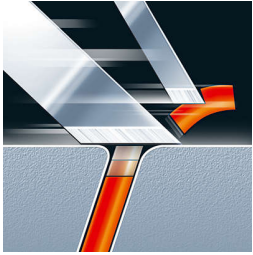

Repere

Tehnologia Super Lift & Cut