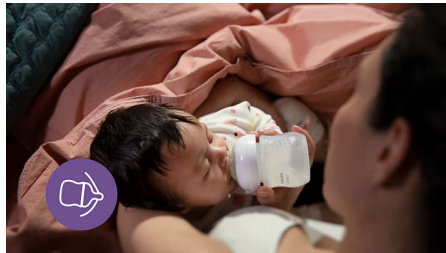

### Een speen die werkt als een borst\*

Kalm en comfortabel voeden. De Natuurlijke Zuigreflex-speen volgt het unieke ritme van je baby voor zuigen, doorslikken en ademen. Het AirFree-ventiel is ontworpen om ondertussen lucht weg te houden uit de buik, om krampjes, gas en brandend maagzuur te voorkomen.

### Gemakkelijk vast te houden

De ergonomische fles is vanuit elke hoek gemakkelijk vast te pakken voor maximaal comfort tijdens het voeden. Gemakkelijk vast te houden voor jouw handen en kleine handjes.

### Speen zonder lekken

De speenopening zorgt dat de melk alleen stroomt als de baby actief aan het drinken is. Zo kun je met vertrouwen lekken van melk voorkomen, zowel thuis als onderweg.

### Natuurlijke Zuigreflex-speen

De Natuurlijke Zuigreflex-speen past bij het natuurlijke drinkritme van je baby, waardoor je borstvoeding en flesvoeding eenvoudig kunt combineren. De speen heeft een unieke opening die alleen melk doorlaat als de baby actief aan het drinken is. Dus als de baby pauzeert om te slikken en ademen, stopt de melk ook.