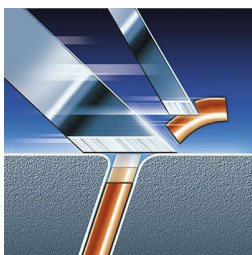

Technologia Super Lift & Cut