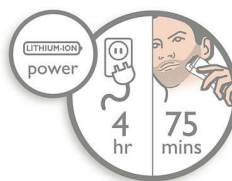

Litija jonu baterijas enerģija

Litija jonu baterija nodrošina līdz 75 minūšu darbību bez vada, un tā tiek pilnībā uzlādēta tikai 4 stundās.