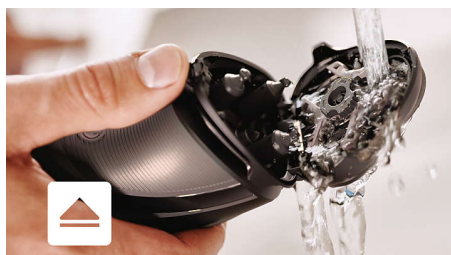

Ettrykks åpneknapp

Trykk ganske enkelt opp hodene, og skyll dem grundig under springen.