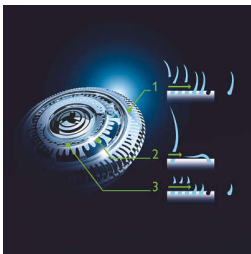

Holiace hlavy UltraTrack

Doprajte si hladké oholenie s minimálnym podráždením pokožky. Holiaca hlava má 3 špecializované dráhy: štrbiny na normálne chlípky, kanáliky na dlhé alebo rovno ležiace chlípky a otvory na to najkratšie strnisko na tvári.